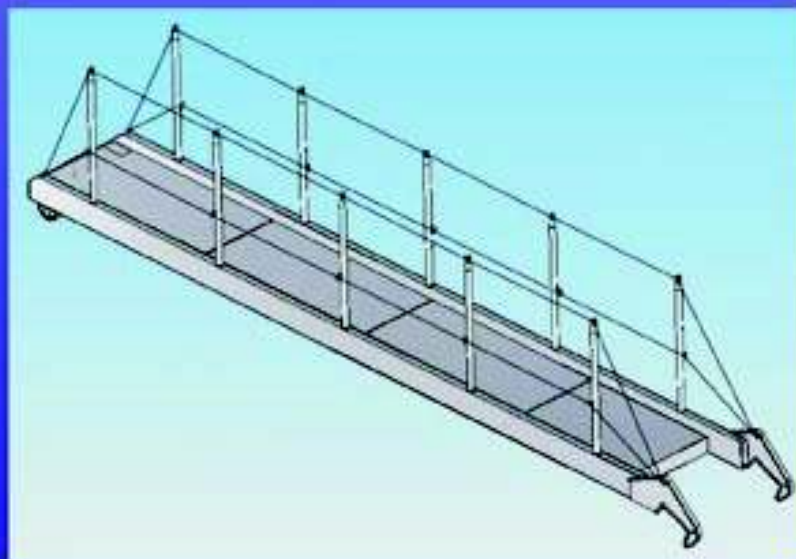

Pasarelas y Escalas Reales:

Escala real integramente fabricada en aluminio
segun normas ISO 5488:1979.

Candeleros articulados
Largueros perfil U 240x75x7 mm
Peldaños fijos extruidos
Plataforma abatible en aluminio
Plataforma inferior móvil
Mecanismos acero inoxidable

Dimensiones estandar

Largos /Lenght	6 mts	5 mts	4,5 mts	4 mts
----------------	-------	-------	---------	-------

Ancho útil 0,60 mts / width 0,6 mts

Fabricadas integramente en aluminio marino bajo normas ISO 7061:1993

Candeleros desmontables en tubo Ø35 mm
Ruedas de nylon ó rodillo (opcional)
Plataforma en chapa antideslizante
Largueros en perfil 170x50 mm
Enganche de amura en chapa de 15 mm
Se entrega completa

Fabricamos sobre pedido en cualquier dimension que nos soliciten , stock permanente.