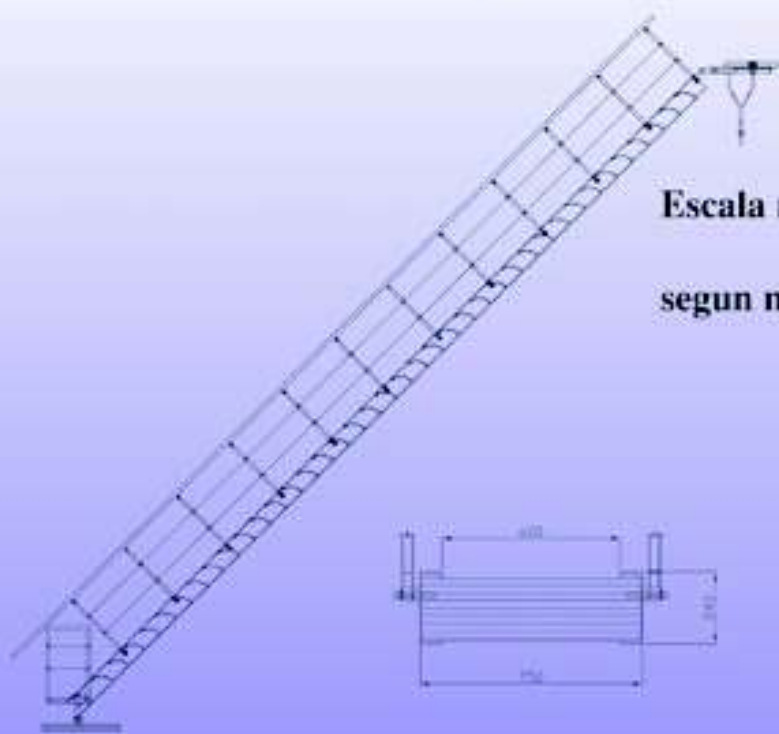

Pasarelas y Escalas Reales:

Escala real integramente fabricada en aluminio
segun normas ISO 5488:1979.

Candeleros articulados
Largueros perfil U 240x75x7 mm
Peldaños fijos extruidos
Plataforma abatible en aluminio
Plataforma inferior móvil
Mecanismos acero inoxidable

Dimensiones estandar

Largos /Lenght	6 mts	5 mts	4,5 mts	4 mts
----------------	-------	-------	---------	-------

Ancho útil 0,60 mts / width 0,6 mts

Fabricadas integramente en aluminio marino bajo normas ISO 7061:1993

Candeleros desmontables en tubo Ø35 mm
Ruedas de nylon ó rodillo (opcional)
Plataforma en chapa antideslizante
Largueros en perfil 170x50 mm
Enganche de amura en chapa de 15 mm
Se entrega completa

Fabricamos sobre pedido en cualquier dimension que nos soliciten , stock permanente.